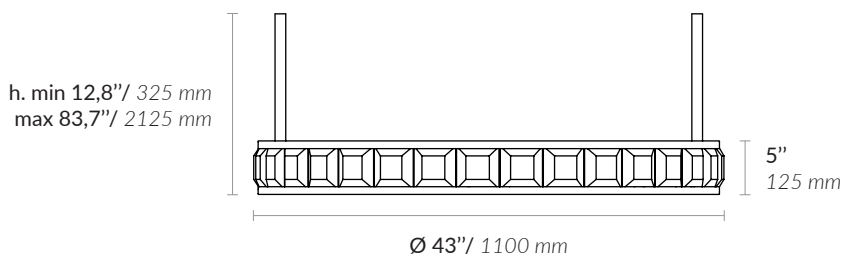

Type	Chandelier <i>Lustre</i>
Environment <i>Environnement</i>	Indoor <i>Intérieur</i>
Material <i>Matériaux</i>	Rock crystals 3,9" x 3,9" , aluminium, steel and stainless steel <i>Cristaux 100 x 100 mm, aluminium, acier et acier inoxydable</i>
Suspension system <i>Système de suspension</i>	Ceiling plate or false ceiling system and metal rod Ø 1" <i>Platine de fixation ou accroche en faux plafond et tige métallique Ø 25 mm</i>
Lighting system <i>Système d'éclairage</i>	LED Strip 19,2 W/m - Dimmable intensity and color (2700K to 6000K) Remote transformer or concealed in canopy <i>Bande LED 19,2 W/m - Variable en intensité et en couleur (2700K to 6000K)</i> <i>Transformateur déporté ou dans la platine</i>
Voltage	24 V : transformer provided / transformateur fourni
Wattage / Lumens	240 W / 11040 lm

References	Mat black / <i>Noir mat</i>	COL-0486
	Polished gold / <i>Or poli</i>	COL-0488
	Antique brass / <i>Bronze médaille</i>	COL-0490
	Polished stainless steel / <i>Inox poli</i>	COL-0492

Dimensions :

Weight / Poids : 70 Kg

2 years warranty. General terms and conditions of sales / Garantie 2 ans. Voir conditions générales de vente.